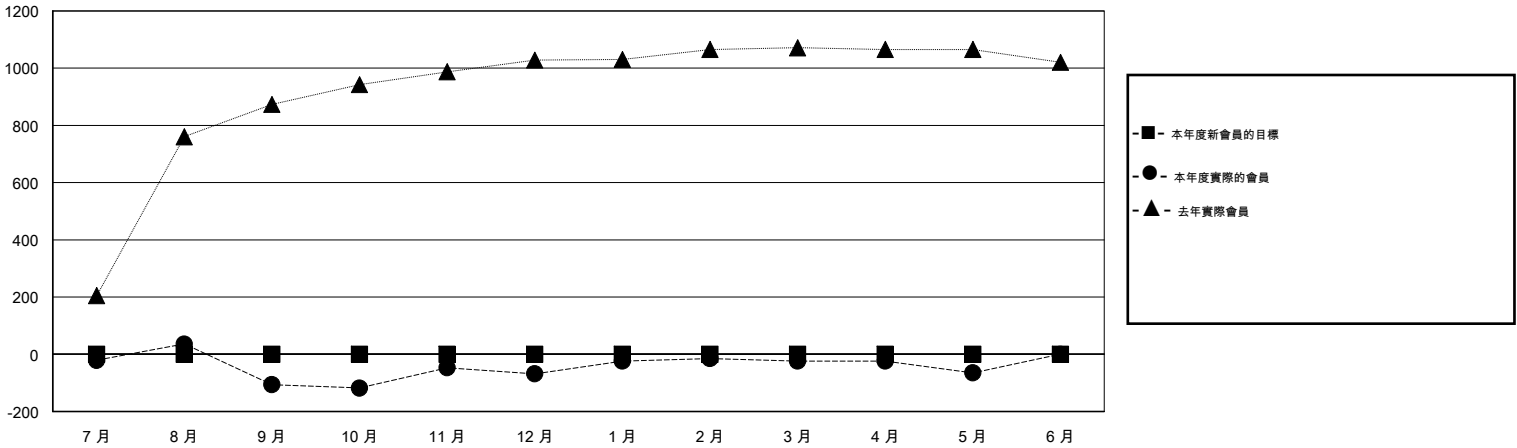

目標和實際會員累積

已取消的分會: 3	40 CLUBS OF 43 增添1位或以上的新會員	性別分佈
放棄的會員		男 887 (63.22%)
過世 0		女 516 (36.78%)
分會已取消 48	點擊這裡取得健康評估資料	家庭單位會員 27
其他 579		戶長 13
總計 627		非戶長 14