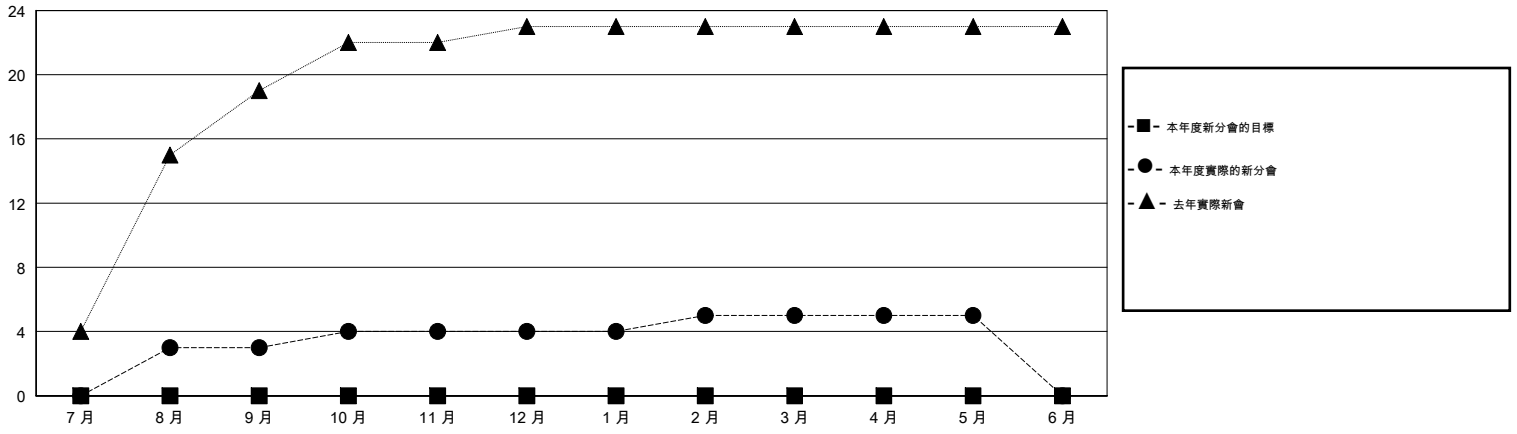

MONTHLY MEMBERSHIP PROGRESS REPORT

District 388

Results as of: 5/31/2016

GMT: ZE RAN SU

地點 CHINA

GMT憲章區 5

分會				
成果 2015-2016				
季	新分會目標	新會	會員流失的分會	淨增/減
7月/8月/9月	0	3	0	3
10月/11月/12月	0	1	2	-1
1月/2月/3月	0	1	1	0
4月/5月/6月	0	0	0	0

位會員@每位須繳				
成果 2015-2016				
季	新會員目標	增加的授證/新會員	退會人數	淨增/減
7月/8月/9月	0	252	358	-106
10月/11月/12月	0	186	148	38
1月/2月/3月	0	119	75	44
4月/5月/6月	0	5	46	-41

目標與實際新會累積